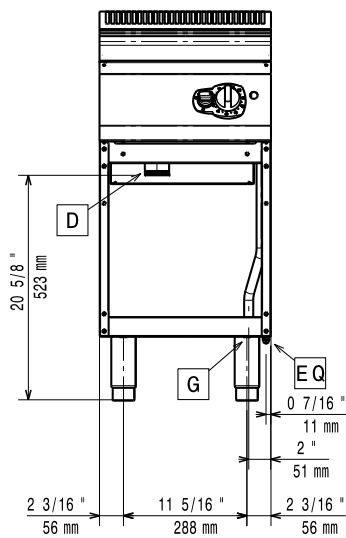

Prednja/e

EQ = Ekvipotencijalni vijak
G = Priključak plina

Plin

Snaga plina:

371105 (E7MFGDDD00) 7 kW

Standardna priprema za plin: Prirodni plin G20 (20mbar)

Opcija vrste plina: LPG

Ulaz plina: 1/2"

Ključne informacije:

Radna temperatura MIN: 100 °C

Radna temperatura MAKS: 250 °C

Neto težina: 45 kg

Transportna težina: 53 kg

Transportna visina: 1140 mm

Transportna širina: 460 mm

Transportna dubina: 820 mm

Transportni volumen: 0.43 m³

Ukoliko se uređaj instalira iznad ili pored osjetljivog na temperaturu namještaja ili slično, sigurnosni prerez od 150mm treba biti poštivan ili instalirana termička zaštita.

Grupa certifikata: N7BRG

Modularna horizontalna linija
700XP 11 lt. Plinsko multifunkcionalno kuhalo sa kompozitnim dnom

Tvrtka zadržava pravo promjene bez prethodne najave.
Sve informacije bile su točne u vrijeme tiskanja.

2025.03.03