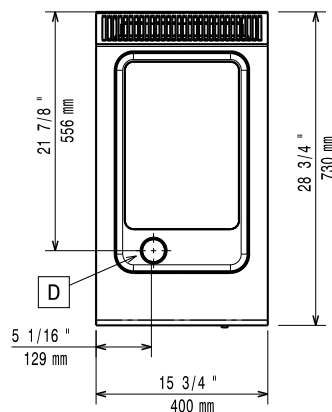

Prednja/e

Bočna/o

EQ = Ekvipotencijalni vijak
 G = Priključak plina

Gornja/e

Plin

Snaga plina:

371105 (E7MFGDDD00) 7 kW

Standardna priprema za plin: Prirodni plin G20 (20mbar)

Opcija vrste plina: LPG

Ulaz plina: 1/2"

Ključne informacije:

Radna temperatura MIN: 100 °C

Radna temperatura MAKS: 250 °C

Neto težina: 45 kg

Transportna težina: 53 kg

Transportna visina: 1140 mm

Transportna širina: 460 mm

Transportna dubina: 820 mm

Transportni volumen: 0.43 m³

Ukoliko se uređaj instalira iznad ili pored osjetljivog na temperaturu namještaja ili slično, sigurnosni prerez od 150mm treba biti poštivan ili instalirana termička zaštita.