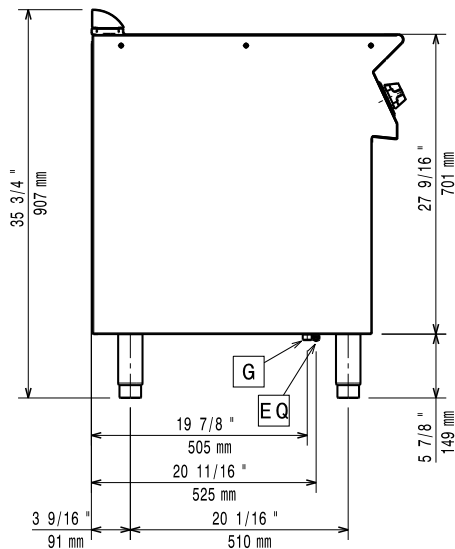

Bočna/o

EQ = Ekvipotencijalni vijak
G = Priključak plina